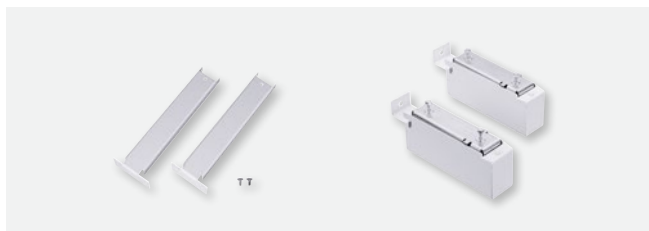

Podpěrná konzole

- › Podpěrná konzola pro stěny s omezenou nosností ve spojení se standardními nástěnnými konzolami
- › Konzole Vario s nastavitelným sklonem

Technické údaje

Model		SHF 2000	SHF 3000	SHF 4000	SHF 5000	SHF 6000	SHF 7000
Číslo produktu		200175	200176	200177	200178	200179	200180
Připojovací příkon od/do	kW	1,5-2,0	2,25-3	3-4	3,75-5	4,5-6	5,25-7
Síťové připojení		1/N/PE, 3/N/PE	3/N/PE	3/N/PE	3/N/PE	3/N/PE	3/N/PE
Frekvence	Hz	50/-	50/-	50/-	50/-	50/-	50/-
Provozní hluk	dB(A)	30	32	33	34	34	34
Výška/Šířka/Hloubka	mm	650/605/275	650/780/275	650/955/275	650/1130/275	650/1305/275	650/1480/275
Hmotnost (s kameny)	kg	118	169	220	271	322	373
Elektrické přídatné topení	kW	0,35	0,50	0,80	1,00	1,20	1,50
Barva		alpská bílá	alpská bílá	alpská bílá	alpská bílá	alpská bílá	alpská bílá
Produktová třída Premium/Plus/Trend		-/■/-	-/■/-	-/■/-	-/■/-	-/■/-	-/■/-